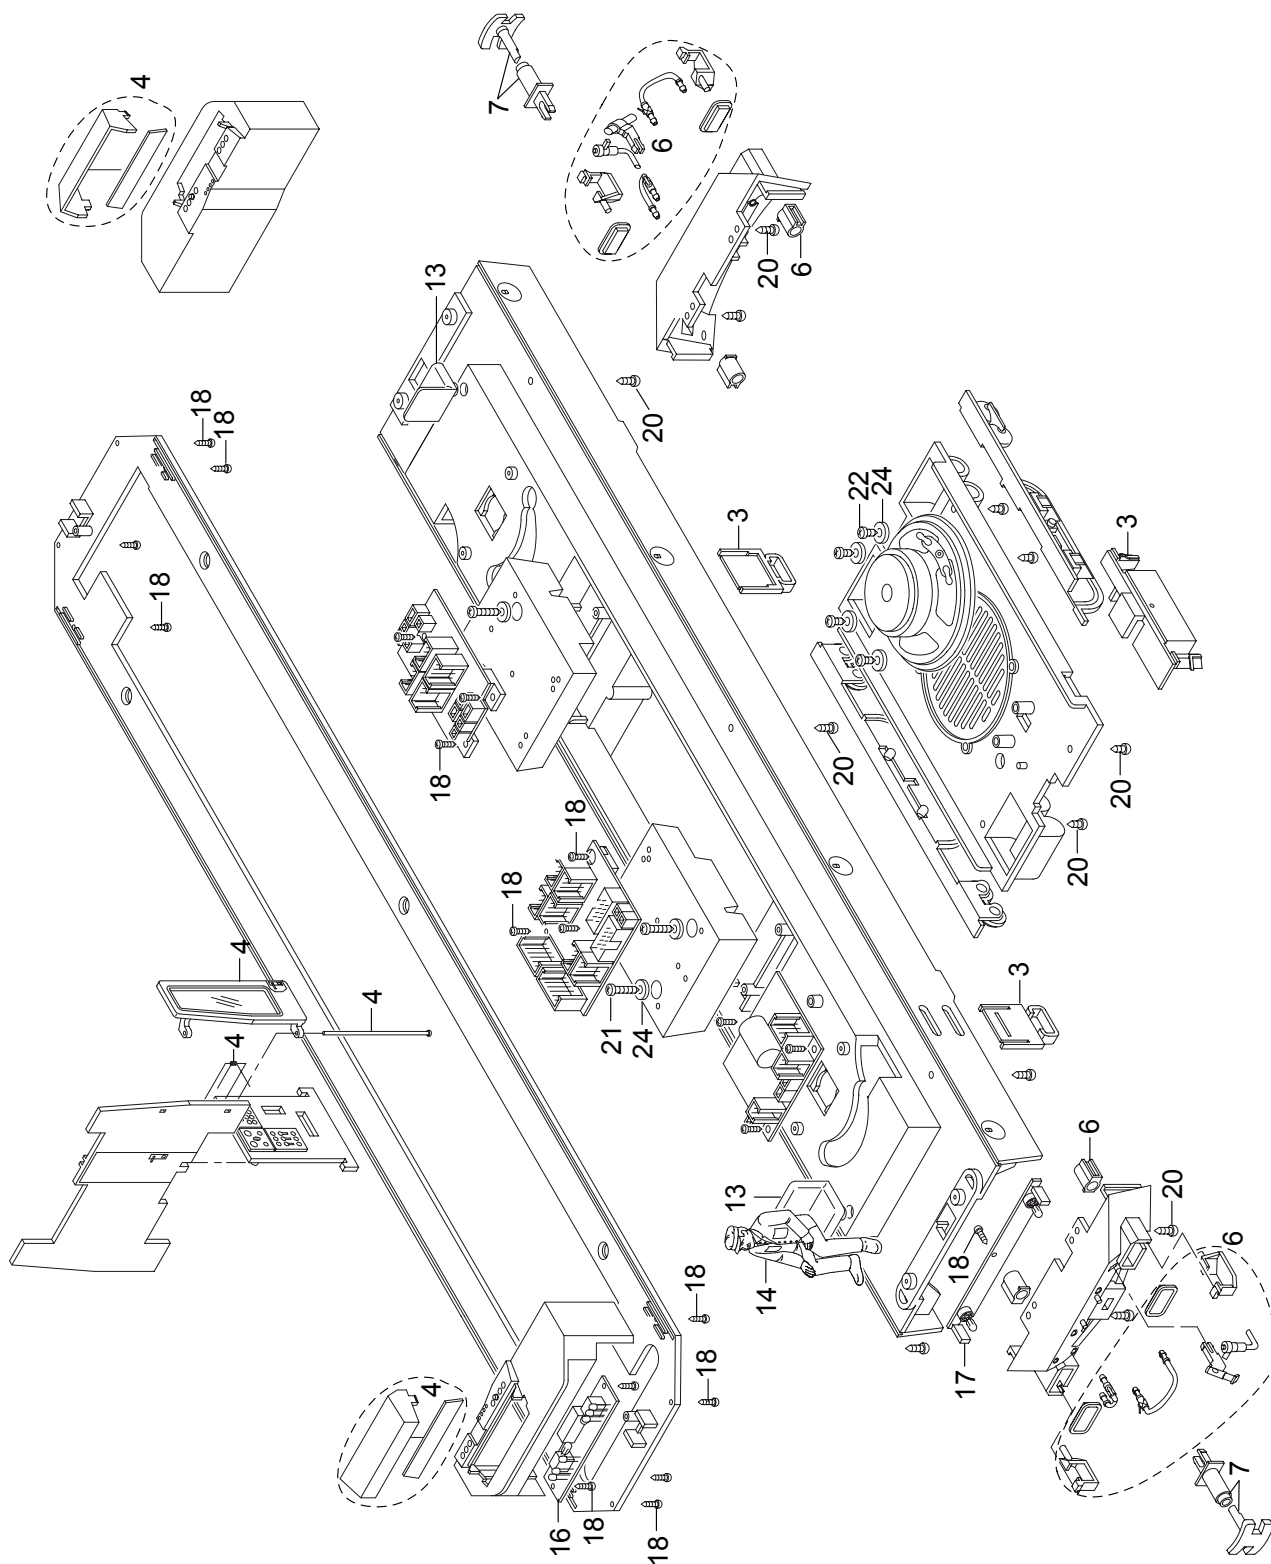

Einzelteile der Lokomotive 21426

Details der Darstellung können von dem Modell abweichen.

Einzelteile der Lokomotive 21426

Details der Darstellung können von dem Modell abweichen.

Einzelteile der Lokomotive 21426

Details der Darstellung können von dem Modell abweichen.

Einzelteile der Lokomotive 21426

1	Sortiment Stromabnehmer	E172 662
2	Sortiment Steckteile Dach	E172 665
3	Sort. Werkzeugkasten, Treppen	E172 666
4	Sort.Armaturen, Tür	E172 667
5	Sort.Steckteile Spiegel usw.	E172 674
6	Sort. Steckteile Steckdose usw.	E172 675
7	Sortiment Puffer	E172 681
8	Zubehör-Set Kupplung	E171 327
9	Getriebe vorne	E165 244
10	Getriebe hinten	E142 317
11	Zubehör-Set Schleifschuh u. Kohle	E171 326
12	Haftreifen	E126 174
13	Sortiment Fahrersitz	E130 794
14	Lokführer	E131 723
15	Beleuchtung oben	E129 213
16	Armaturenbeleuchtung	E166 464
17	Beleuchtung unten	E129 204
18	Set Schrauben	E124 010
19	Set Schrauben	E124 206
20	Set Schrauben	E124 197
21	Set Schrauben	E124 205
22	Set Schrauben	E124 014
23	Beilagscheiben	E133 417
24	Beilagscheiben	E124 208
25	Motor	E126 050