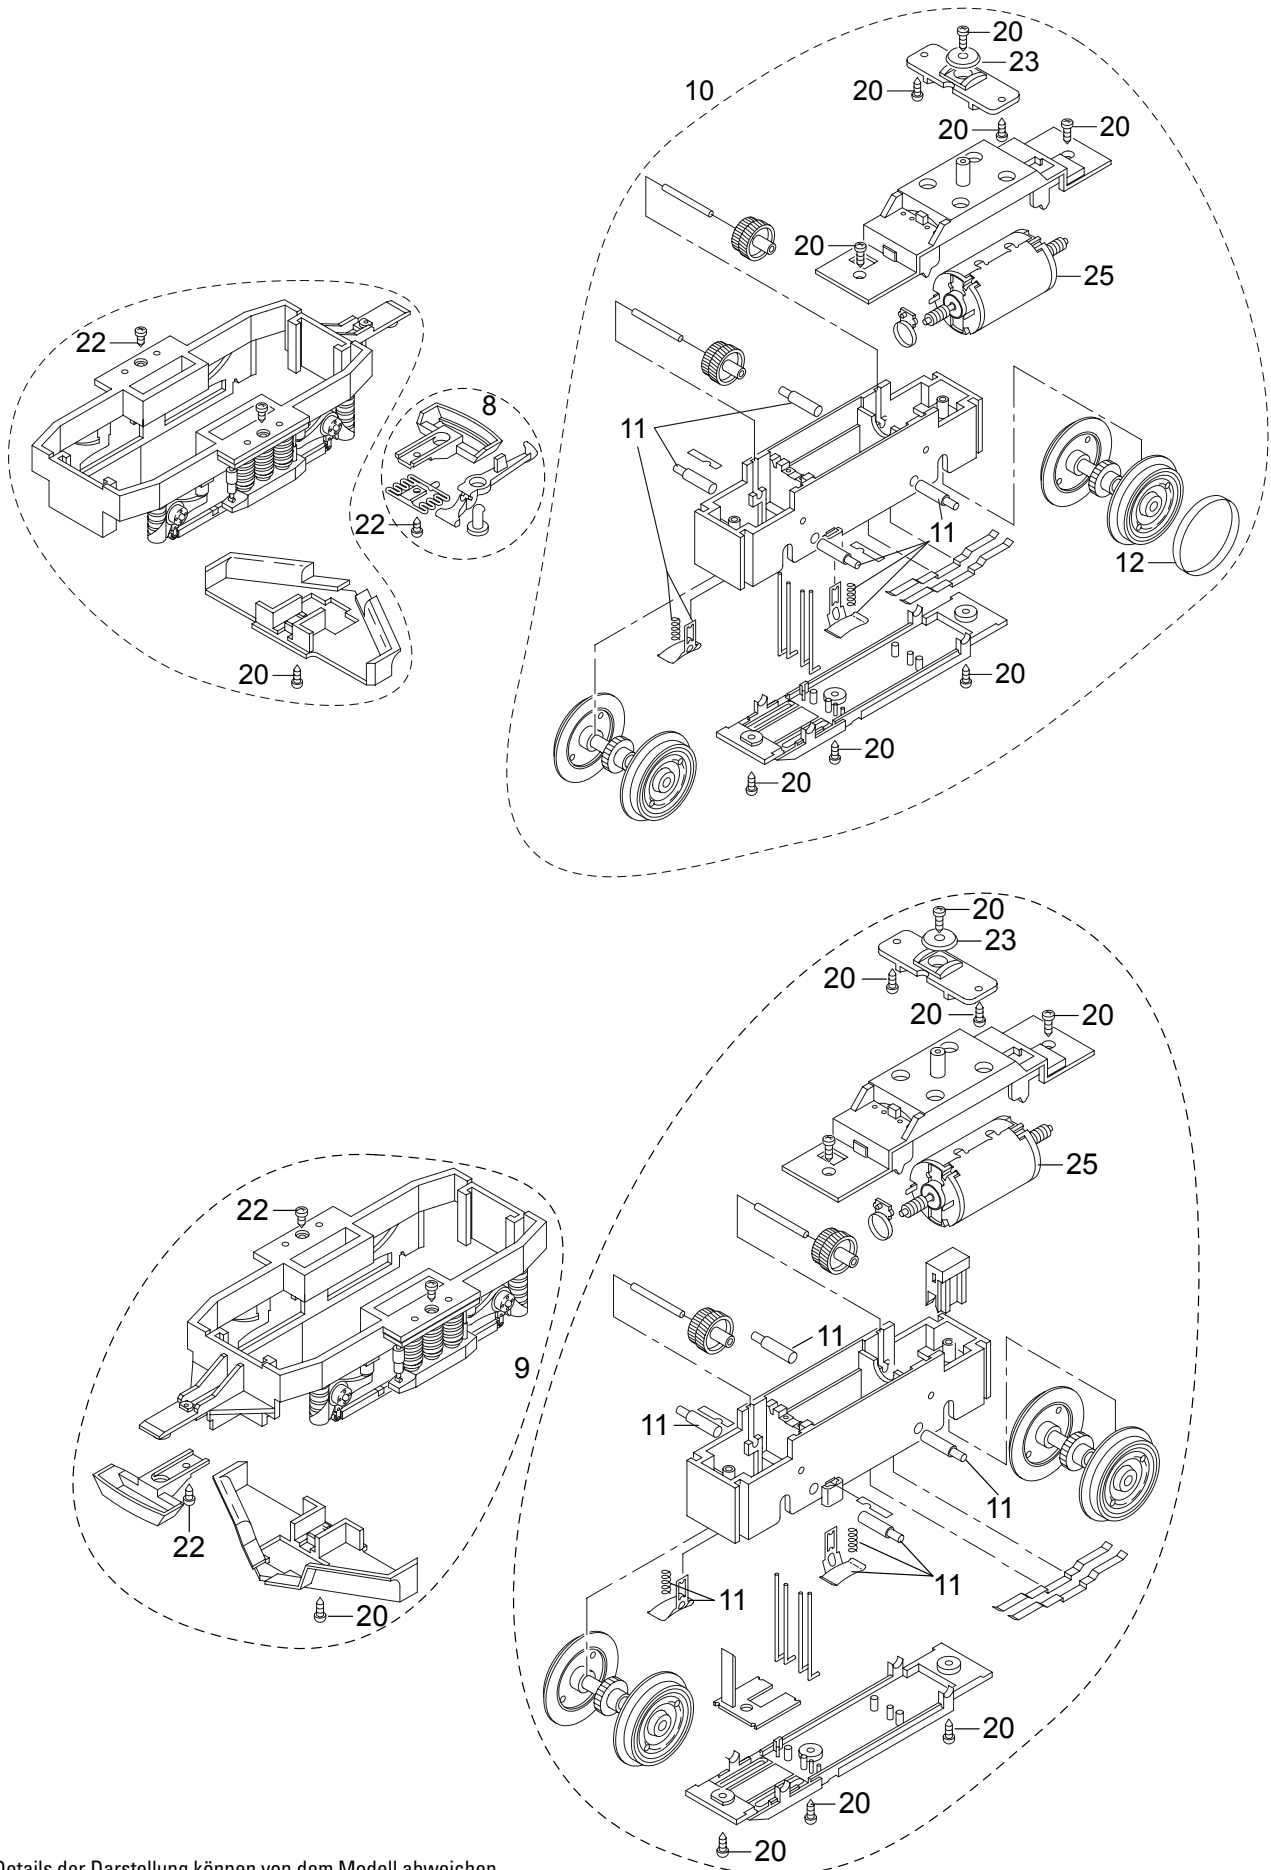

Einzelteile der Lokomotive 21426

Details der Darstellung können von dem Modell abweichen.

Einzelteile der Lokomotive 21426

Details der Darstellung können von dem Modell abweichen.

Einzelteile der Lokomotive 21426

Details der Darstellung können von dem Modell abweichen.

Einzelteile der Lokomotive 21426

1	Sortiment Stromabnehmer	E172 662
2	Sortiment Steckteile Dach	E172 665
3	Sort. Werkzeugkasten, Treppen	E172 666
4	Sort.Armaturen, Tür	E172 667
5	Sort.Steckteile Spiegel usw.	E172 674
6	Sort. Steckteile Steckdose usw.	E172 675
7	Sortiment Puffer	E172 681
8	Zubehör-Set Kupplung	E171 327
9	Getriebe vorne	E165 244
10	Getriebe hinten	E142 317
11	Zubehör-Set Schleifschuh u. Kohle	E171 326
12	Haftreifen	E126 174
13	Sortiment Fahrersitz	E130 794
14	Lokführer	E131 723
15	Beleuchtung oben	E129 213
16	Armaturenbeleuchtung	E166 464
17	Beleuchtung unten	E129 204
18	Set Schrauben	E124 010
19	Set Schrauben	E124 206
20	Set Schrauben	E124 197
21	Set Schrauben	E124 205
22	Set Schrauben	E124 014
23	Beilagscheiben	E133 417
24	Beilagscheiben	E124 208
25	Motor	E126 050